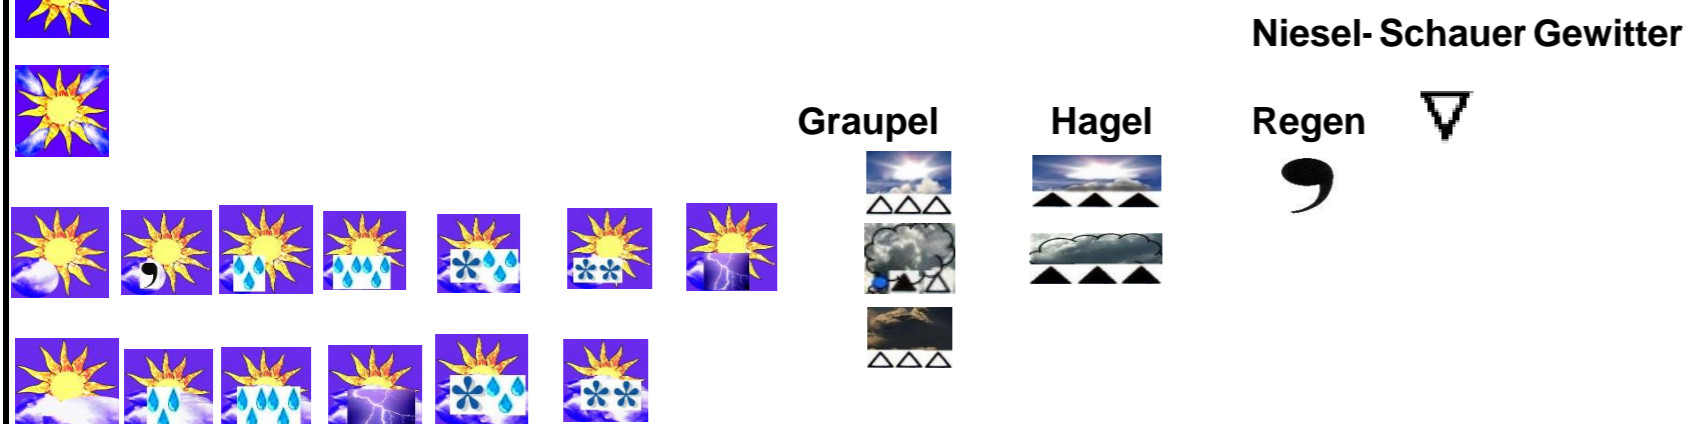

# Symbolerklärung:

**Sondersymbole...**

1. Schwalbe    Karneval    Kölntag    Grugapark\_Tag

0,5	2,2	0,9	-0,3	-5,1	-1,4	<b>27,6</b>	<b>26,1</b>	<b>28,9</b>
-5,3	-0,3	-6,5	-0,6	-10,6	-9,9	<b>Sommertage</b>		
<b>Frost-Tage</b>			<b>Eis-Tage</b>			<b>30,1</b>		
						<b>32,2</b>		
						<b>34,6</b>		
						<b>Hitzetage</b>		

## Bewölkung...