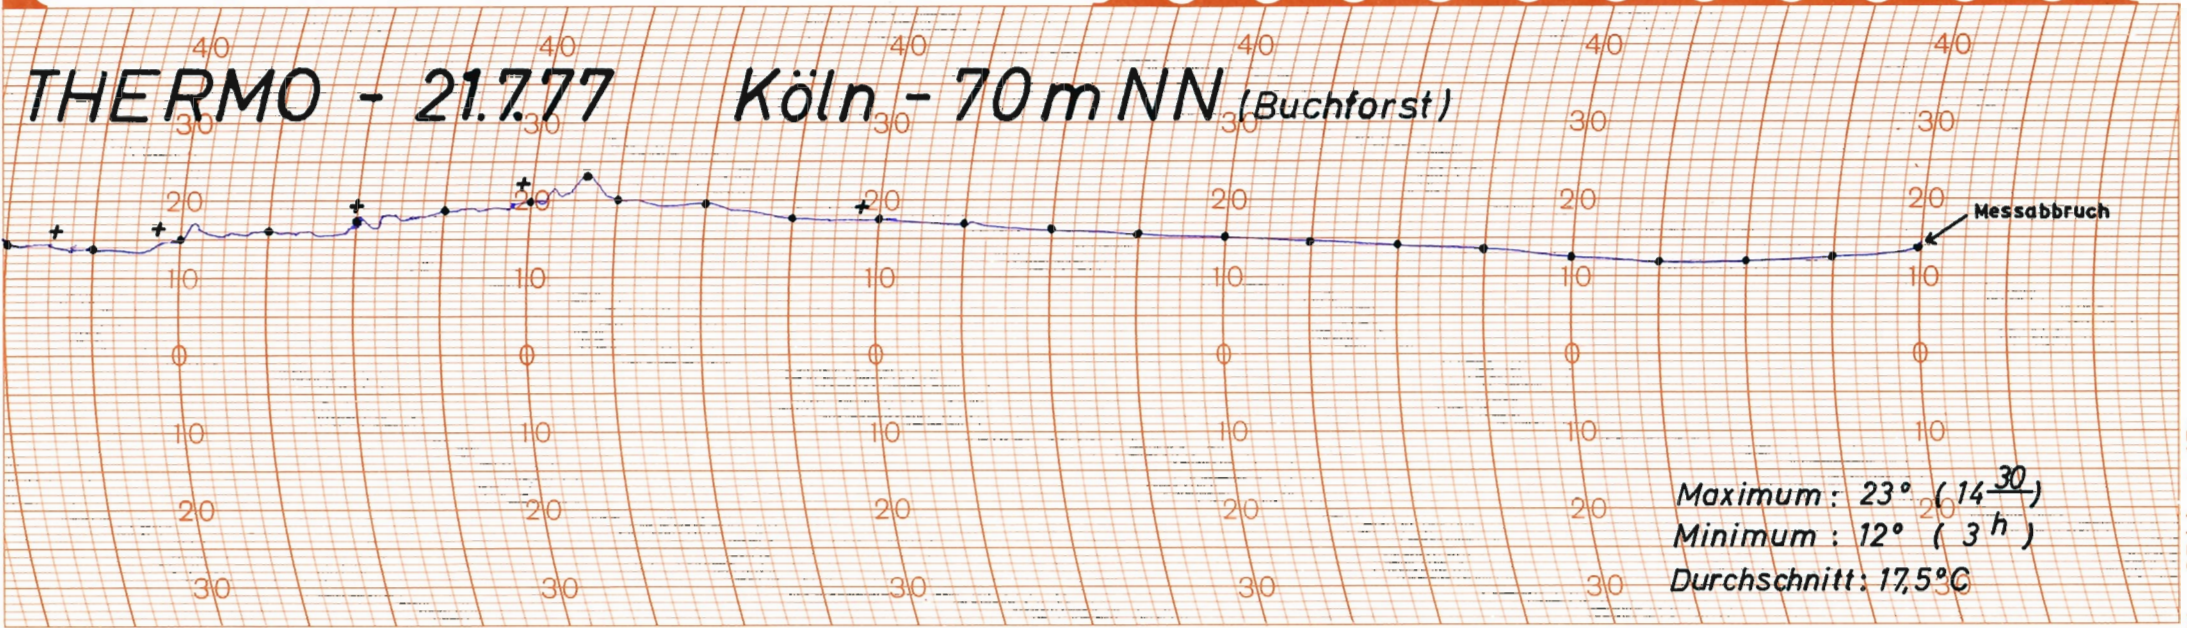

Nachdruck verboten!

Bestellzeichen: 621 - 35 bis + 45°

THERMO - 21.7.77

Köln - 70m NN (Buchforst)

+ Zeitkorrektur

HYGRO - 21.7.77

Köln - 70m NN (Buchforst)

Bestellzeichen: 621 - 35 bis + 45°

THERMO - 22.7.77 Köln - 70m NN (Buchforst)

Maximum: 23° (12^{07h})
Minimum: 14° (4^h)
Durchschnitt: 18,5°C

HYGRO:

Maximum: 80% (5^{07h})
Minimum: 45% (14^h)
Durchschnitt: 62,5%

Bestellzeichen: 621 - 35 bis + 45°