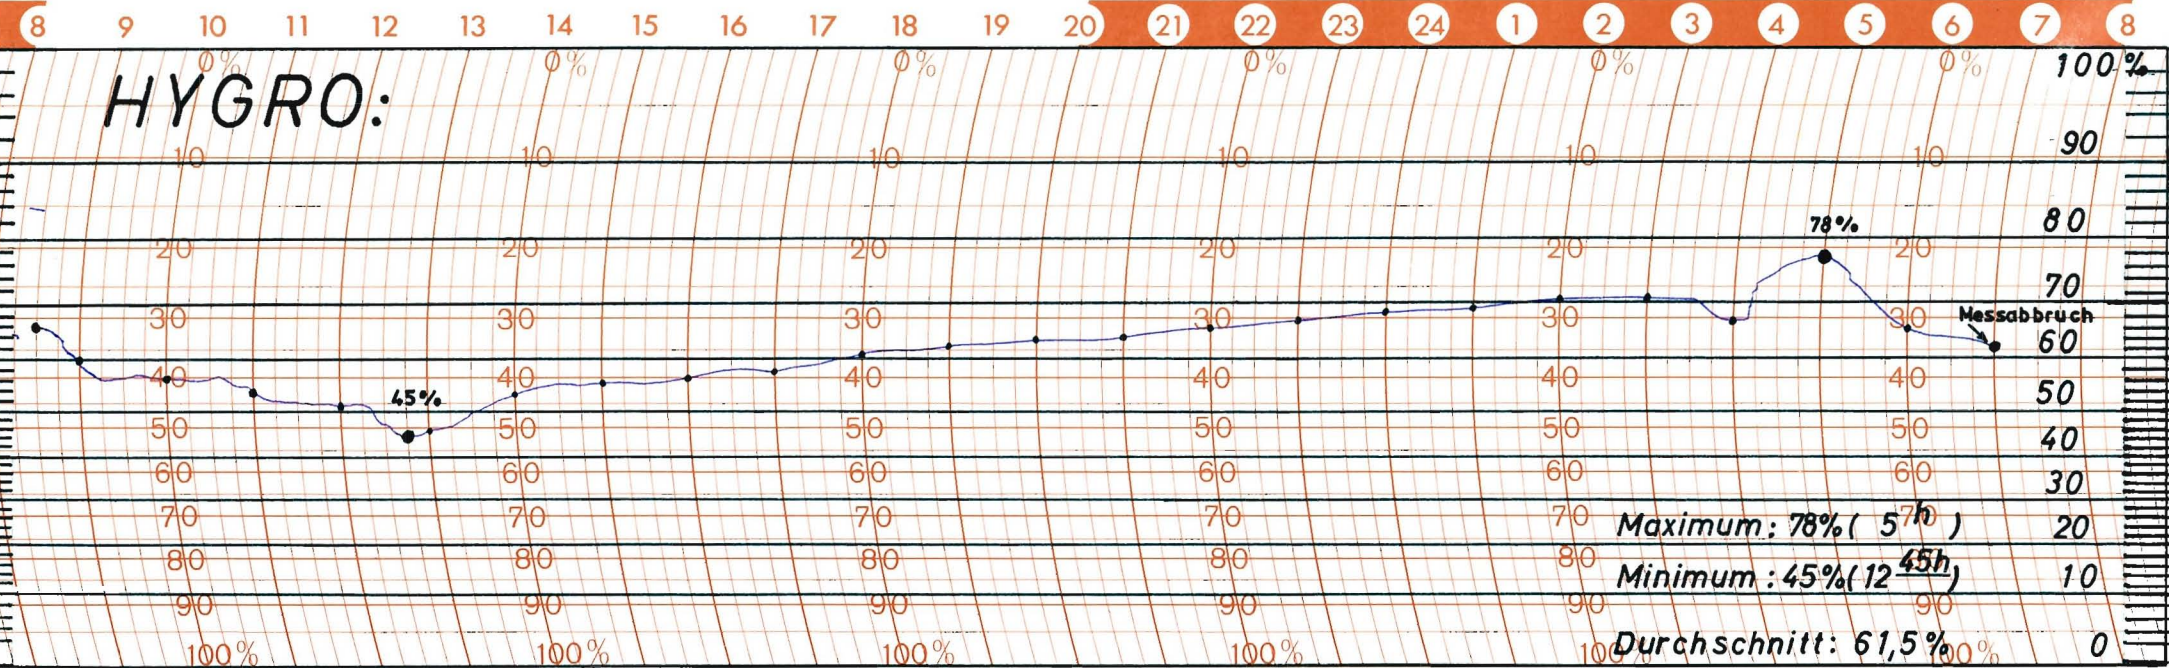

THERMO - 22.7.77 Köln - 70m NN (Buchforst)

Maximum: 23° (12^{07h})
Minimum: 14° (4^h)
Durchschnitt: 18,5°C

HYGRO:

Maximum: 80% (5^{07h})
Minimum: 45% (14^h)
Durchschnitt: 62,5%

Bestellzeichen: 621 - 35 bis + 45°

THERMO - 23.7.77

Köln - 70m NN (Buchforst)

HYGRO:

Nachdruck verboten

Bestellzeichen: 621 - 35 bis + 45°

El. 601 041