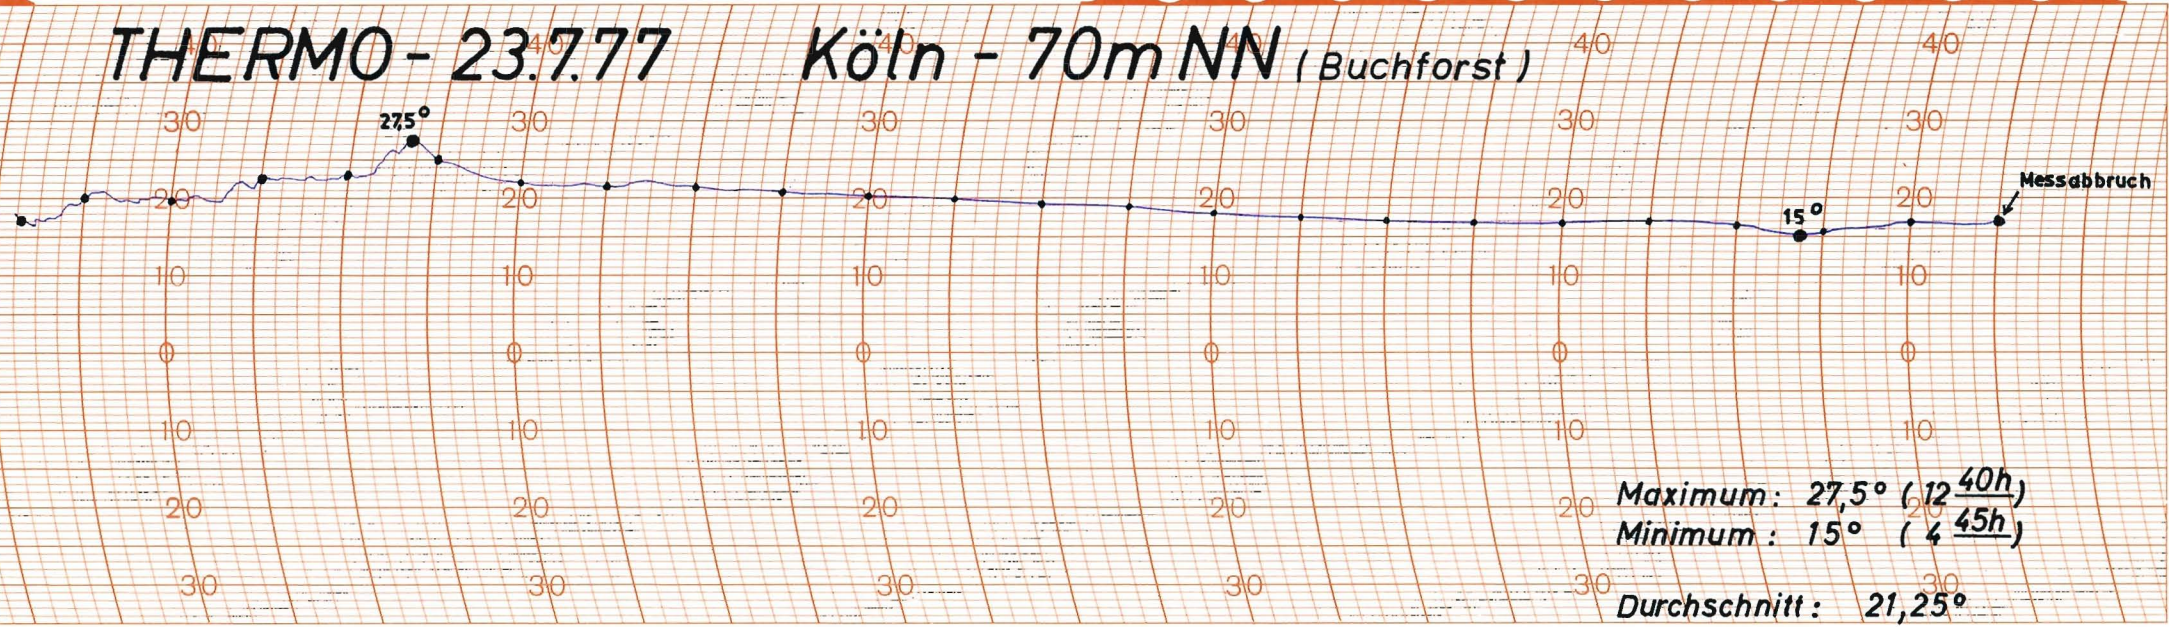

THERMO - 23.7.77

Köln - 70m NN (Buchforst)