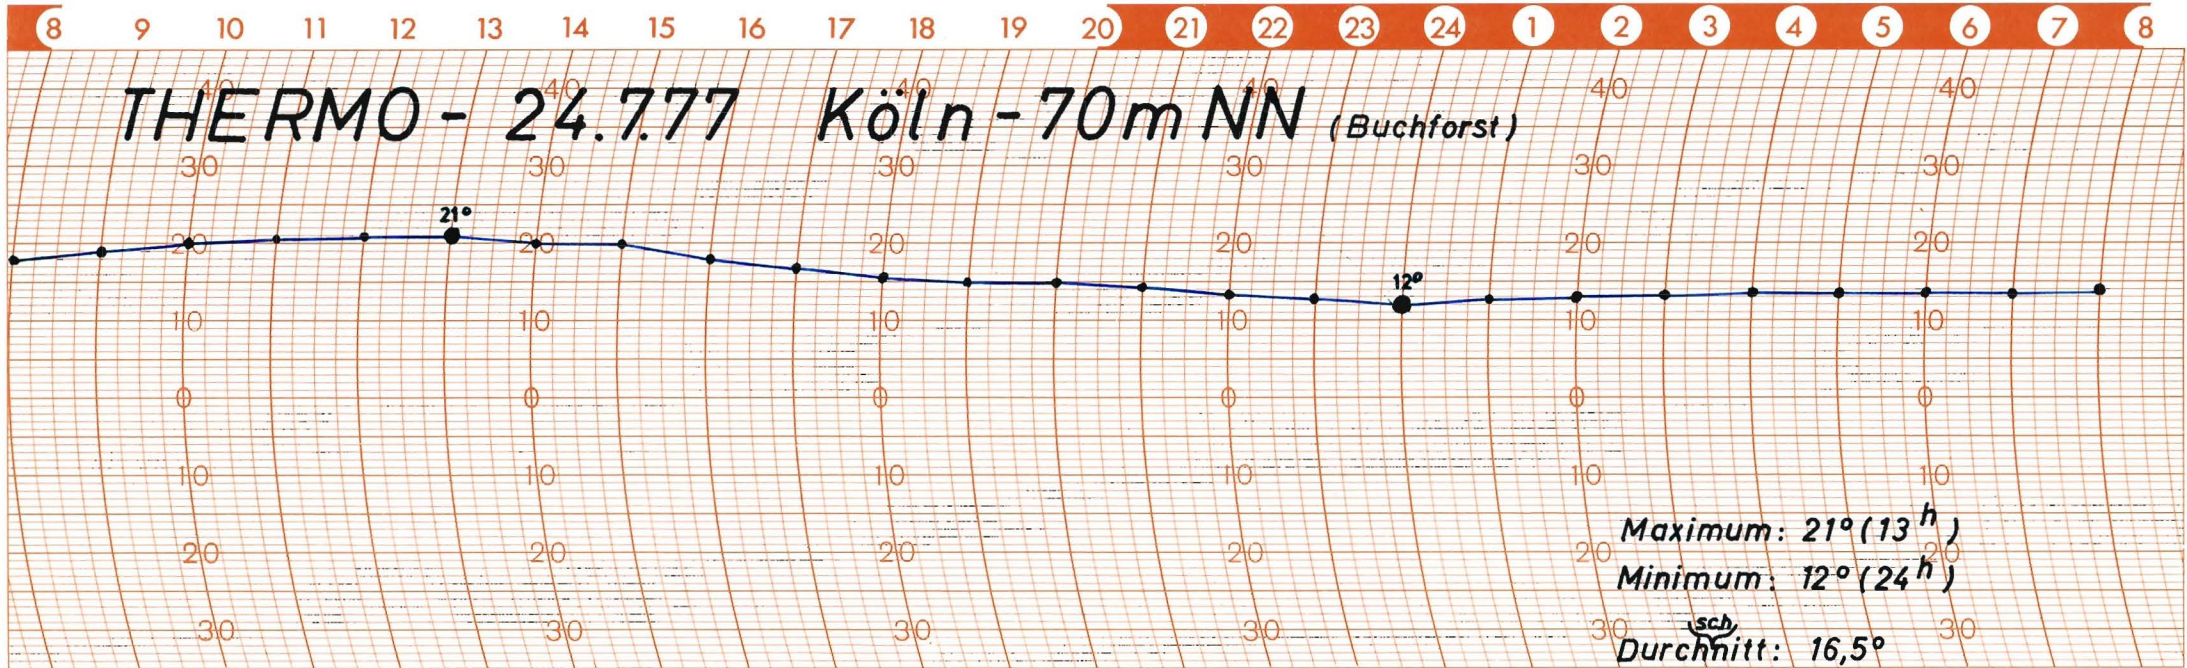

Nachdruck verboten

Bestellzeichen: 621 - 35 bis + 45°

El. 601 041