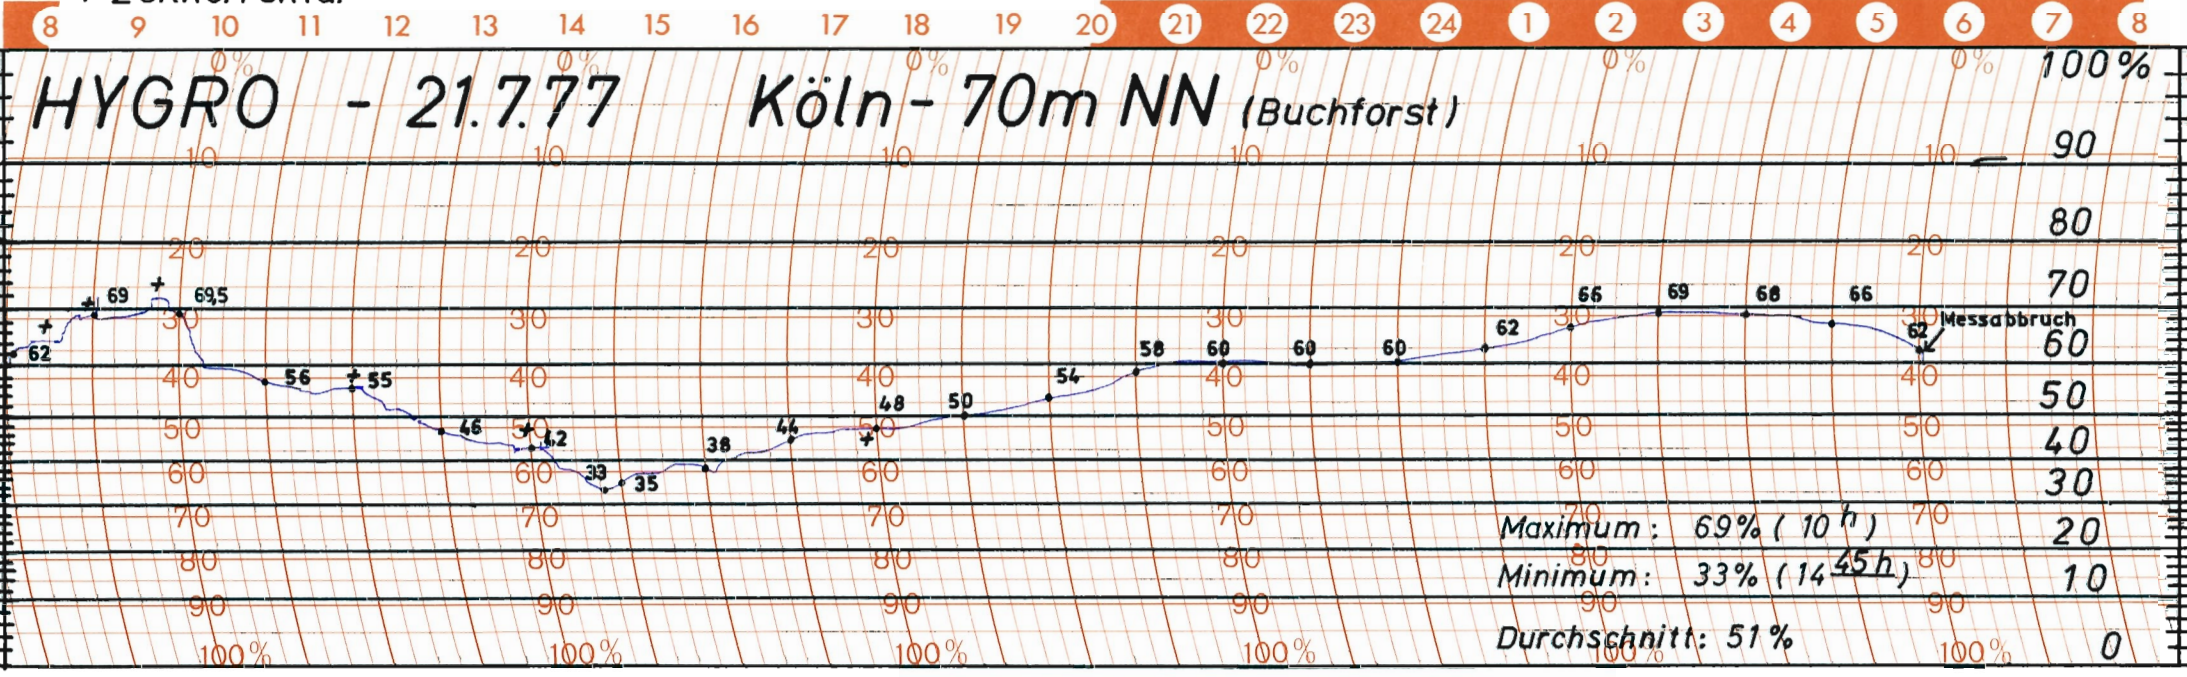

Nachdruck verboten!

Bestellzeichen: 621 - 35 bis + 45°

THERMO - 21.7.77

Köln - 70m NN (Buchforst)

+ Zeitkorrektur

HYGRO - 21.7.77

Köln - 70m NN (Buchforst)

Bestellzeichen: 621 - 35 bis + 45°

THERMO - 22.7.77 Köln - 70m NN (Buchforst)

Maximum: 23° (12^{07h})
Minimum: 14° (4^h)
Durchschnitt: 18,5°C

HYGRO:

Maximum: 80% (5^{07h})
Minimum: 45% (14^h)
Durchschnitt: 62,5%

Bestellzeichen: 621 - 35 bis + 45°

THERMO - 23.7.77

Köln - 70m NN (Buchforst)

HYGRO:

Nachdruck verboten

Bestellzeichen: 621 - 35 bis + 45°

El. 601 041