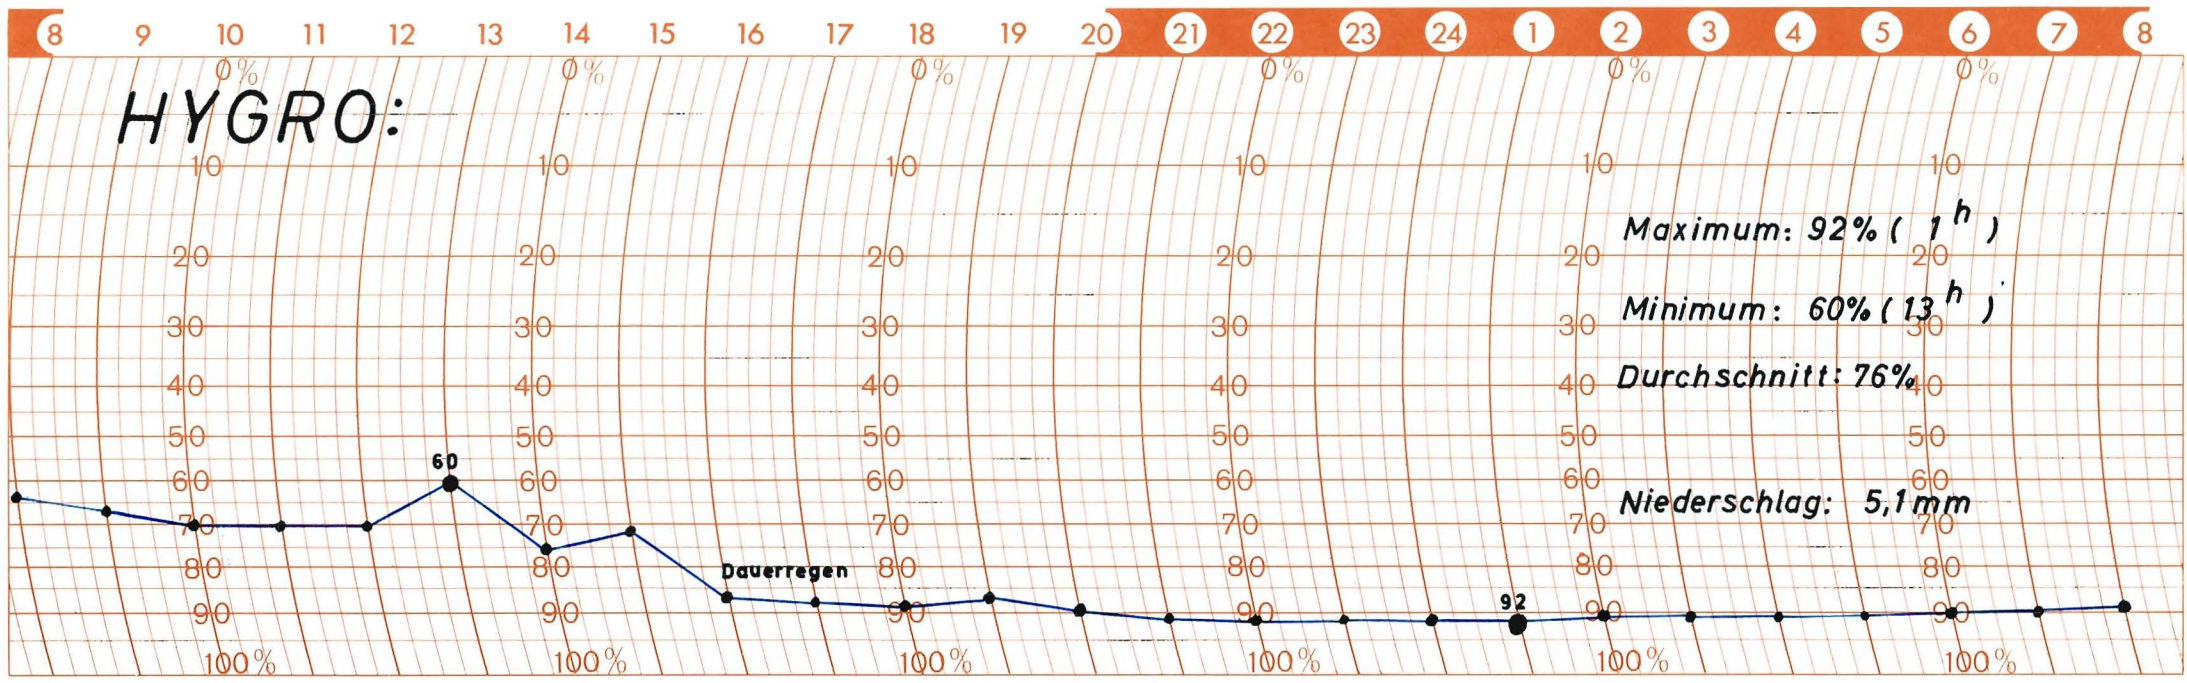

Nachdruck verboten

Bestellzeichen: 621 - 35 bis + 45°

El. 601 041