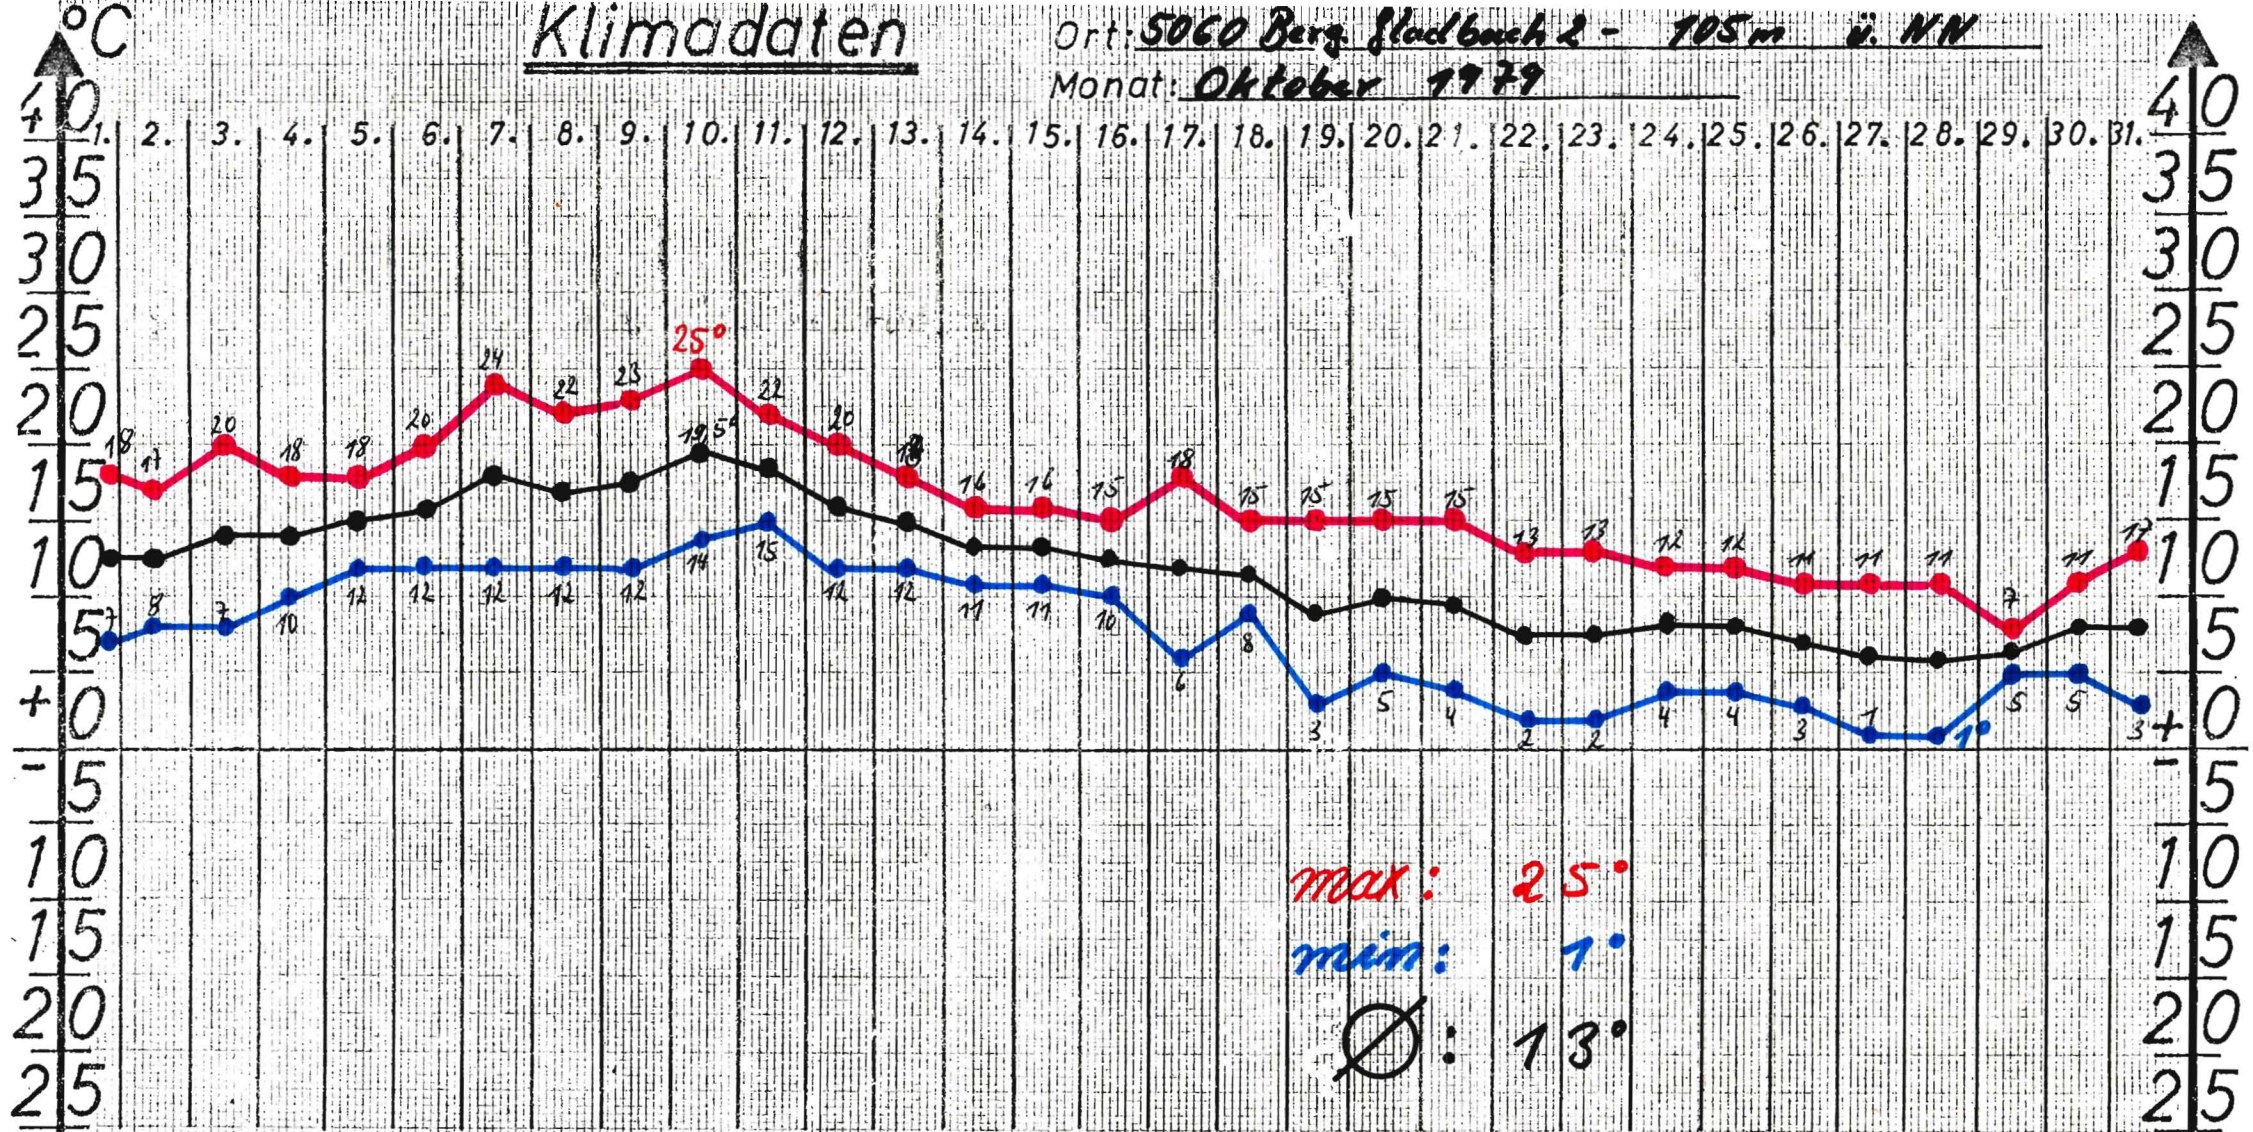

Klimadaten

Ort: 5060 Berg Gladbach 2 - 105 m ü NN
 Monat: September 1979

max: 26°
 min: 3°
 Ø: 15°

Temperatur: 2mm = 1°C; ● = max., — = Durchschnitt, ● = min.; langjähriges Monatsmittel: 15°C; 5,50 mm/9m

Klimadaten

Ort: 5060 Berg Stadbach 2 - 105m ü. NN

Monat: Oktober 1979

max: 25°
 min: 1°
 Ø: 13°

Temperatur: 2mm = 1°C; ● = max.; ● = Durchschnitt; ● = min.; langjähriges Monatsmittel: 10°C; 5,80 mm/qm

Klimadaten

Ort: 5060 Berg. Gluckbach 2 - 105 m ü NN

Monat: November 1979

max: 14°
 min: -3°
 Ø 5,5°

Temperatur: 2mm = 1°C; ● = max., —● = Durchschnitt; ●—● = min.; langjähriges Monatsmittel: 6°C, 6,70 mm/9m

Klimadaten

Ort: 5060 Berg Gladbach 2 - 105 m ü NN

Monat: Dezember 1979

Niederschlag: 132,8 mm/qm — Monats- ϕ : 6,1 °C

max: 14 °
min: -2 °

→ " " : 4,3 mm/qm

Temperatur: 2mm = 1°C; 14° = max., 6,0° = Durchschnitt; -2° = min.; langjähriges Monatsmittel: 3 °C, ~~2,3~~ mm/qm