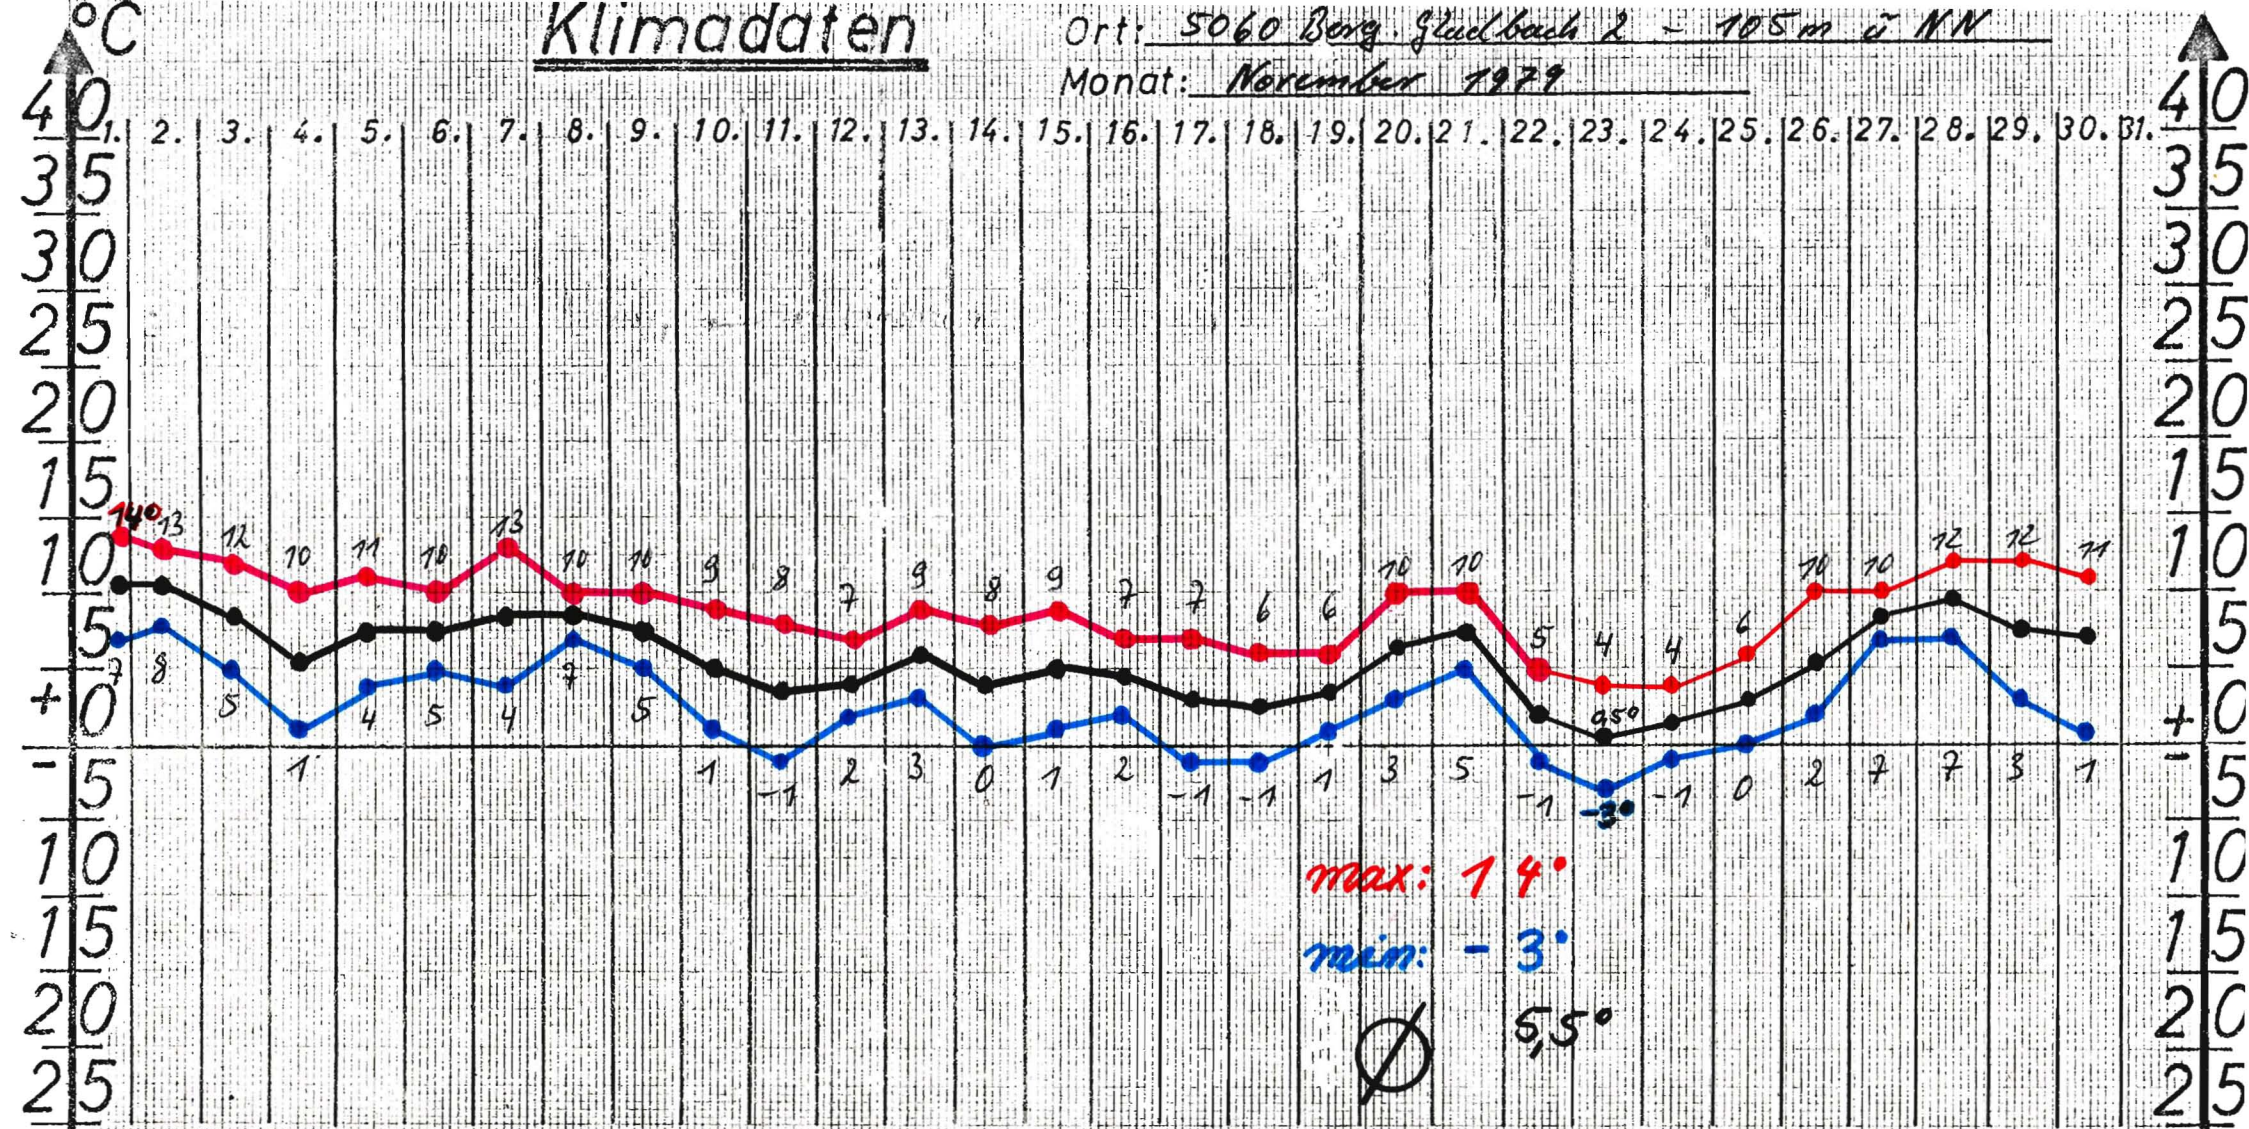

Klimadaten

Ort: 5060 Berg Gladbach 2 - 105 m ü NN
 Monat: September 1979

max: 26°
 min: 3°
 Ø: 15°

Temperatur: 2mm = 1°C; ● = max., — = Durchschnitt, ● = min.; langjähriges Monatsmittel: 15°C; 5,50 mm/9m

Klimadaten

Ort: 5060 Berg Stadbach 2 - 105m ü. NN

Monat: Oktober 1979

max: 25°
 min: 1°
 Ø: 13°

Temperatur: 2mm = 1°C; ● = max.; ● = Durchschnitt; ● = min.; langjähriges Monatsmittel: 10°C; 5,80 mm/qm

Klimadaten

Ort: 5060 Berg. Gluckbach 2 - 105 m ü NN

Monat: November 1979

max: 14°
 min: -3°
 Ø 5,5°

Temperatur: 2mm = 1°C; ● = max., —● = Durchschnitt; ●—● = min.; langjähriges Monatsmittel: 6°C, 6,70 mm/9m

Klimadaten

Ort: 5060 Berg Gladbach 2 - 105 m ü NN

Monat: Dezember 1979

Niederschlag: 132,8 mm/qm — Monats- ϕ : 6,1 °C

max: 14 °
min: -2 °

→ " " : 4,3 mm/qm

Temperatur: 2mm = 1°C; 14° = max., 6,0° = Durchschnitt; -2° = min.; langjähriges Monatsmittel: 3 °C, ~~2,3~~ mm/qm