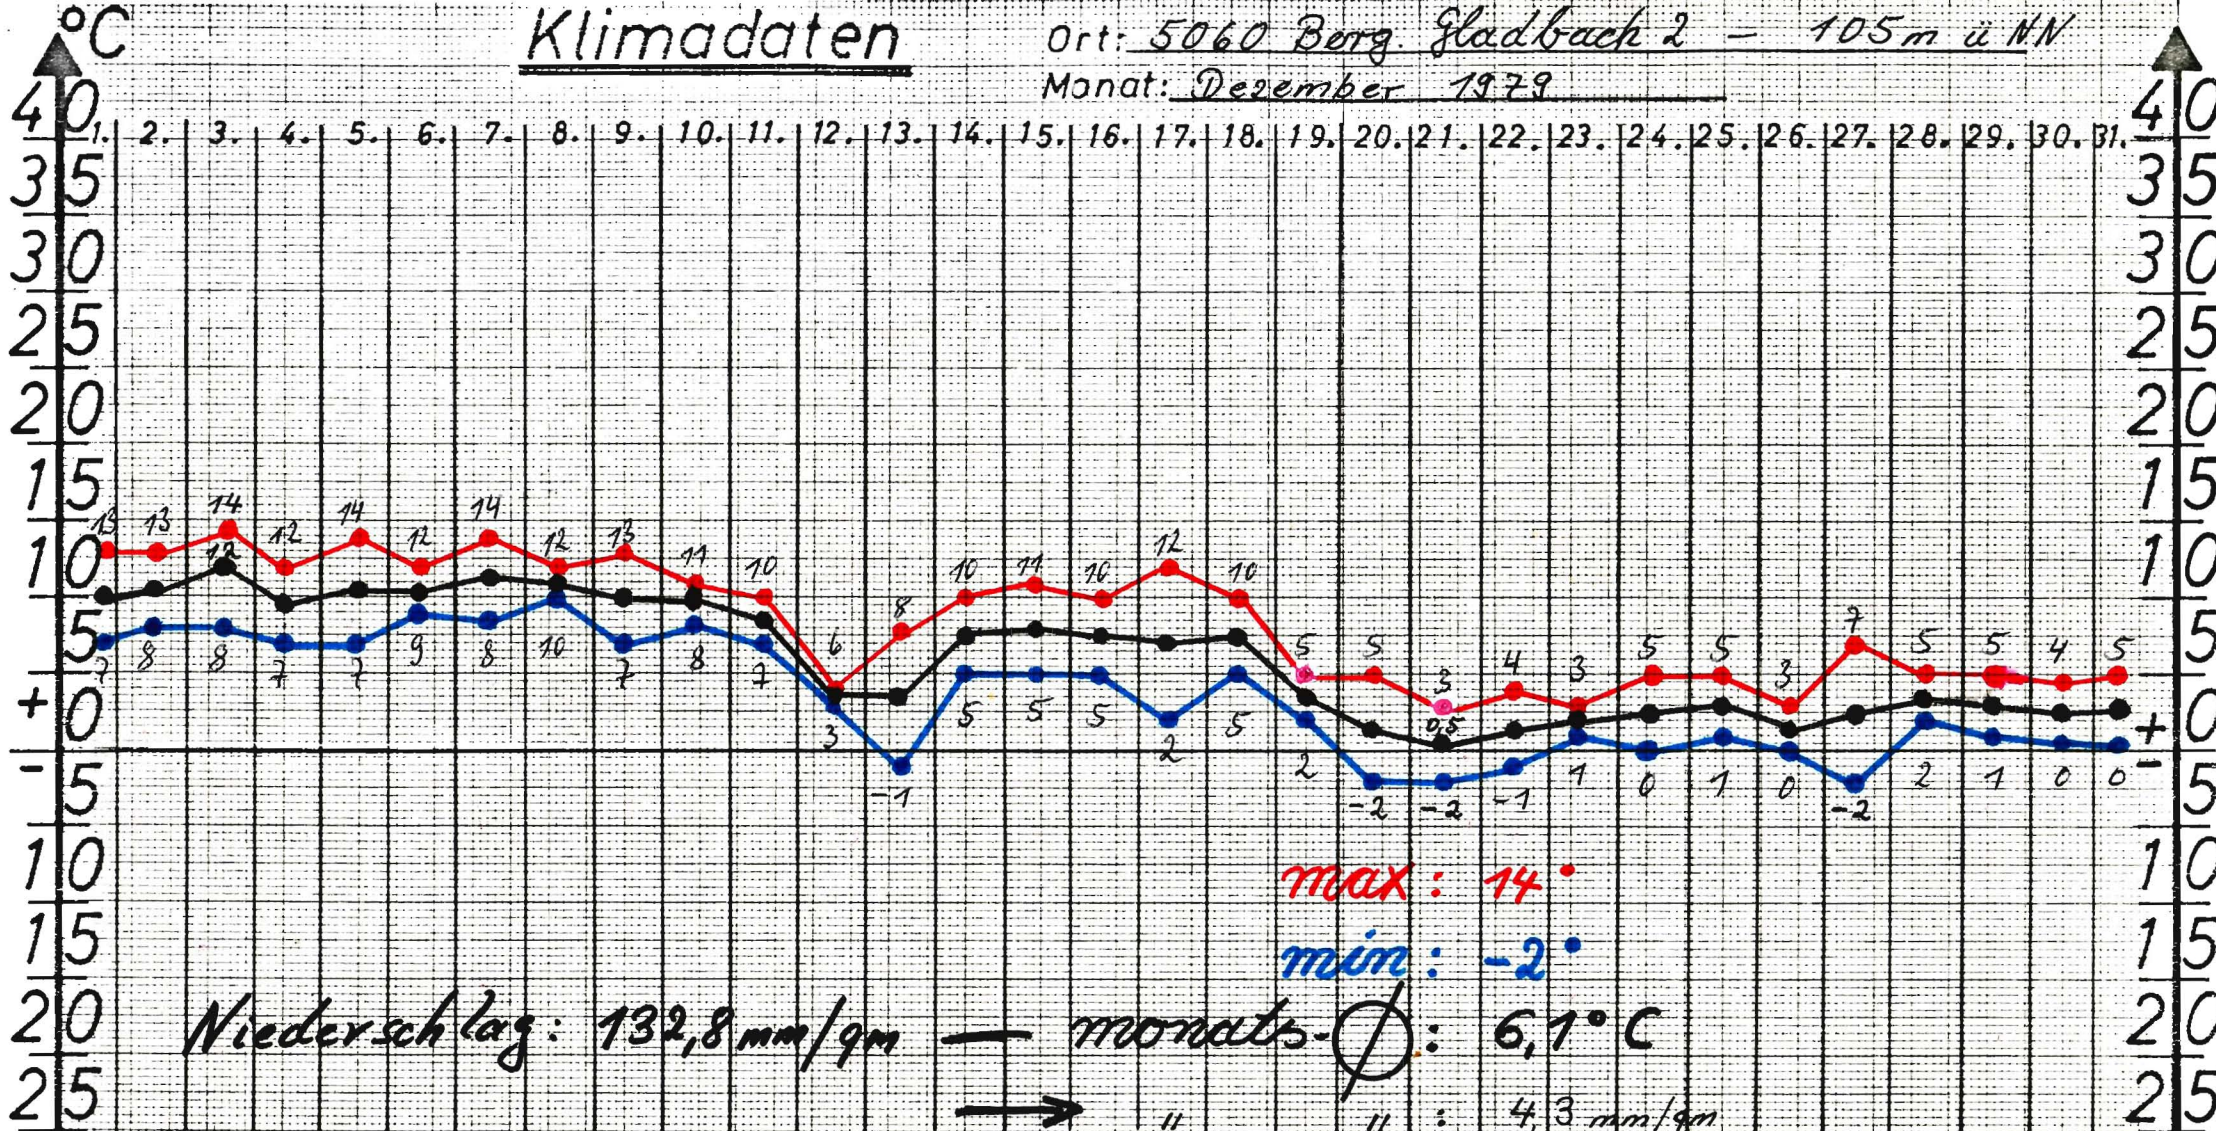

Klimadaten

Ort: 5060 Berg Stadbach 2 - 105m ü. NN

Monat: Oktober 1979

max: 25°
 min: 1°
 Ø: 13°

Temperatur: 2mm = 1°C; ● = max.; ● = Durchschnitt; ● = min.; langjähriges Monatsmittel: 10°C; 5,80 mm/qm

Klimadaten

Ort: 5060 Berg. Gluckbach 2 - 105 m ü NN

Monat: November 1979

max: 14°
 min: -3°
 Ø 5,5°

Temperatur: 2mm = 1°C; ● = max., —● = Durchschnitt; ●—● = min.; langjähriges Monatsmittel: 6°C, 6,70 mm/9m

Klimadaten

Ort: 5060 Berg Gladbach 2 - 105 m ü NN

Monat: Dezember 1979

Niederschlag: 132,8 mm/qm — Monats- ϕ : 6,1 °C

max: 14 °
min: -2 °

→ " " : 4,3 mm/qm

Temperatur: 2mm = 1°C; 14° = max., 6,0° = Durchschnitt; -2° = min.; langjähriges Monatsmittel: 3 °C, ~~2,3~~ mm/qm