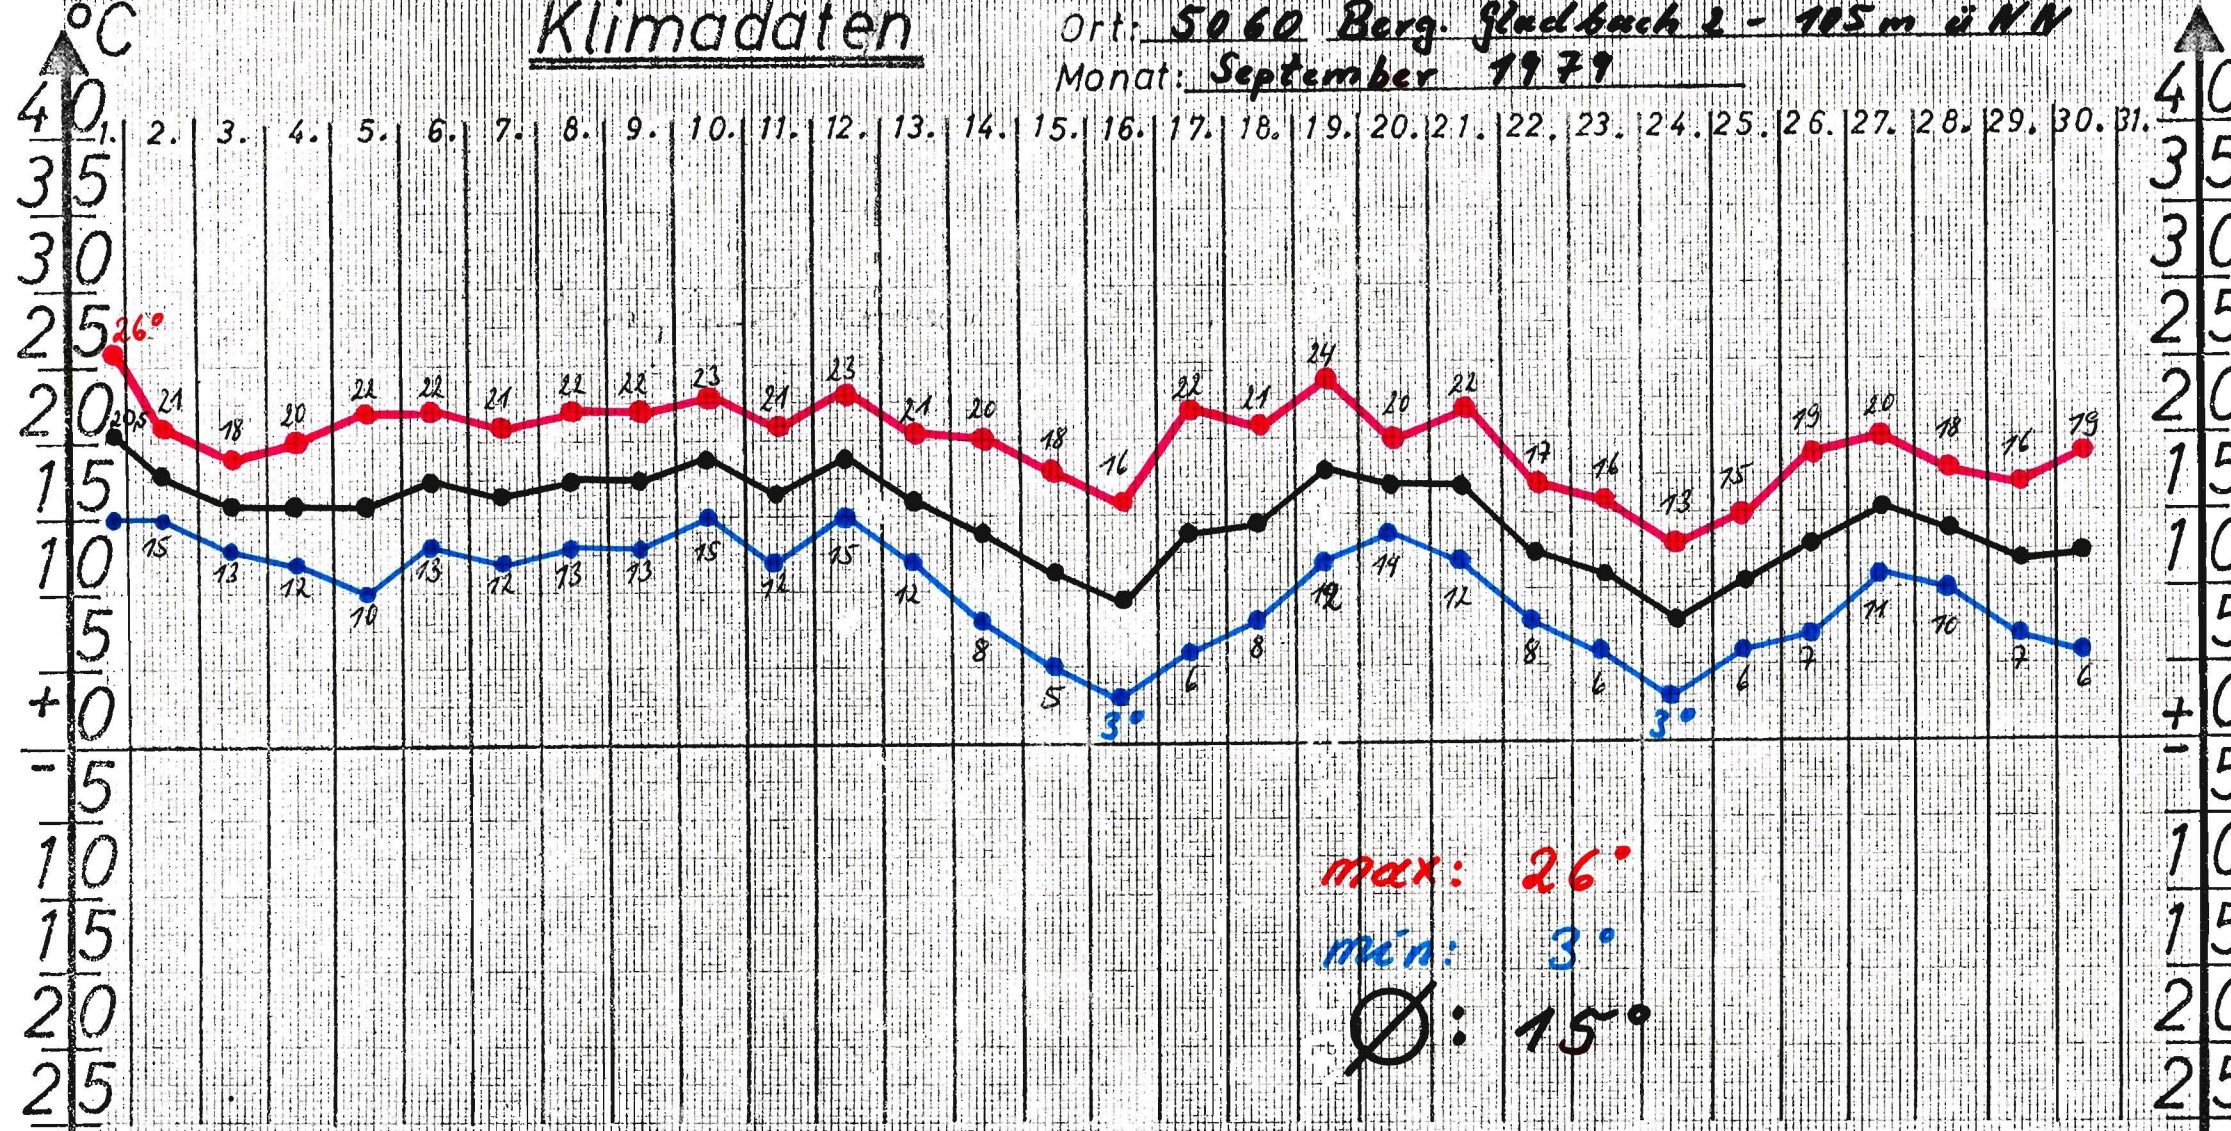

Klimadaten

Ort: 5060 Berg Gladbach 2 - 105 m ü NN
 Monat: September 1979

max: 26°
 min: 3°
 Ø: 15°

Temperatur: 2mm = 1°C; ● = max., — = Durchschnitt, ● = min.; langjähriges Monatsmittel: 15°C; 5,50 mm/9m

Klimadaten

Ort: 5060 Berg Stadbach 2 - 105m ü. NN

Monat: Oktober 1979

max: 25°
 min: 1°
 Ø: 13°

Temperatur: 2mm = 1°C; ● = max.; ● = Durchschnitt; ● = min.; langjähriges Monatsmittel: 10°C; 5,80 mm/qm

Klimadaten

Ort: 5060 Berg. Gluckbach 2 - 105 m ü NN

Monat: November 1979

max: 14°
 min: -3°
 Ø 5,5°

Temperatur: 2mm = 1°C; ● = max., —● = Durchschnitt; ●—● = min.; langjähriges Monatsmittel: 6°C, 6,70 mm/9m

Klimadaten

Ort: 5060 Berg Gladbach 2 - 105 m ü NN

Monat: Dezember 1979

Niederschlag: 132,8 mm/qm — Monats- ϕ : 6,1 °C

max: 14 °
min: -2 °

→ " " : 4,3 mm/qm

Temperatur: 2mm = 1°C; 14° = max., 6,0° = Durchschnitt; -2° = min.; langjähriges Monatsmittel: 3 °C, ~~2,3~~ mm/qm